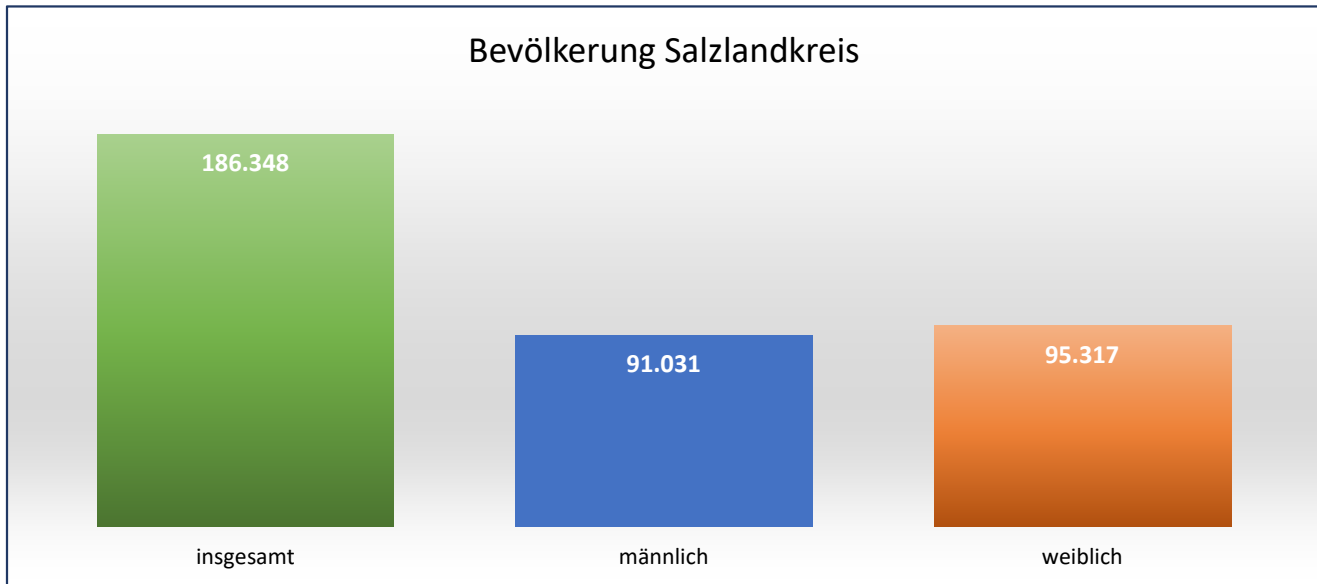

Bevölkerung insgesamt im Salzlandkreis

Stand: 30.06.2021

Quelle: Statistisches Landesamt Sachsen-Anhalt

	insgesamt	männlich	weiblich	Ausländer
SLK	186.348	91.031	95.317	6.672

	Lebendgeborene	Gestorbene	<u>über die Kreisgrenze</u>	
			Zuzüge	Fortzüge
SLK	618	1.905	2.553	2.384
Geburtendefizit	-1.287			
Wanderungsgewinn	169			